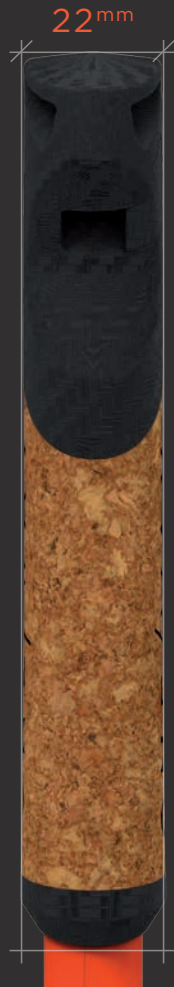

MODULAR RACE GRIP SYSTEM

モジュラー レース グリップ システム

人間の手の大きさは、それぞれ異なります。新モジュラー レース グリップ システムは、様々なサイズの手に対して優れたグリップ サイズを提供。特にレースでは、上達志向の強い一般レーサーにとって、優れたパワー伝達のために、ポールは理想的に手にフィットする必要がある。ワンウェイのモジュラー レース グリップ システムは、ボリュームの異なる3種類のグリップを用意。グリップのボリュームは、ロー、ミッド、ハイに分けられ、クロスカントリー スキーヤーが、自分の手の大きさに合うグリップを選ぶことができる。

LOW
VOLUME

MID
VOLUME

HIGH
VOLUME