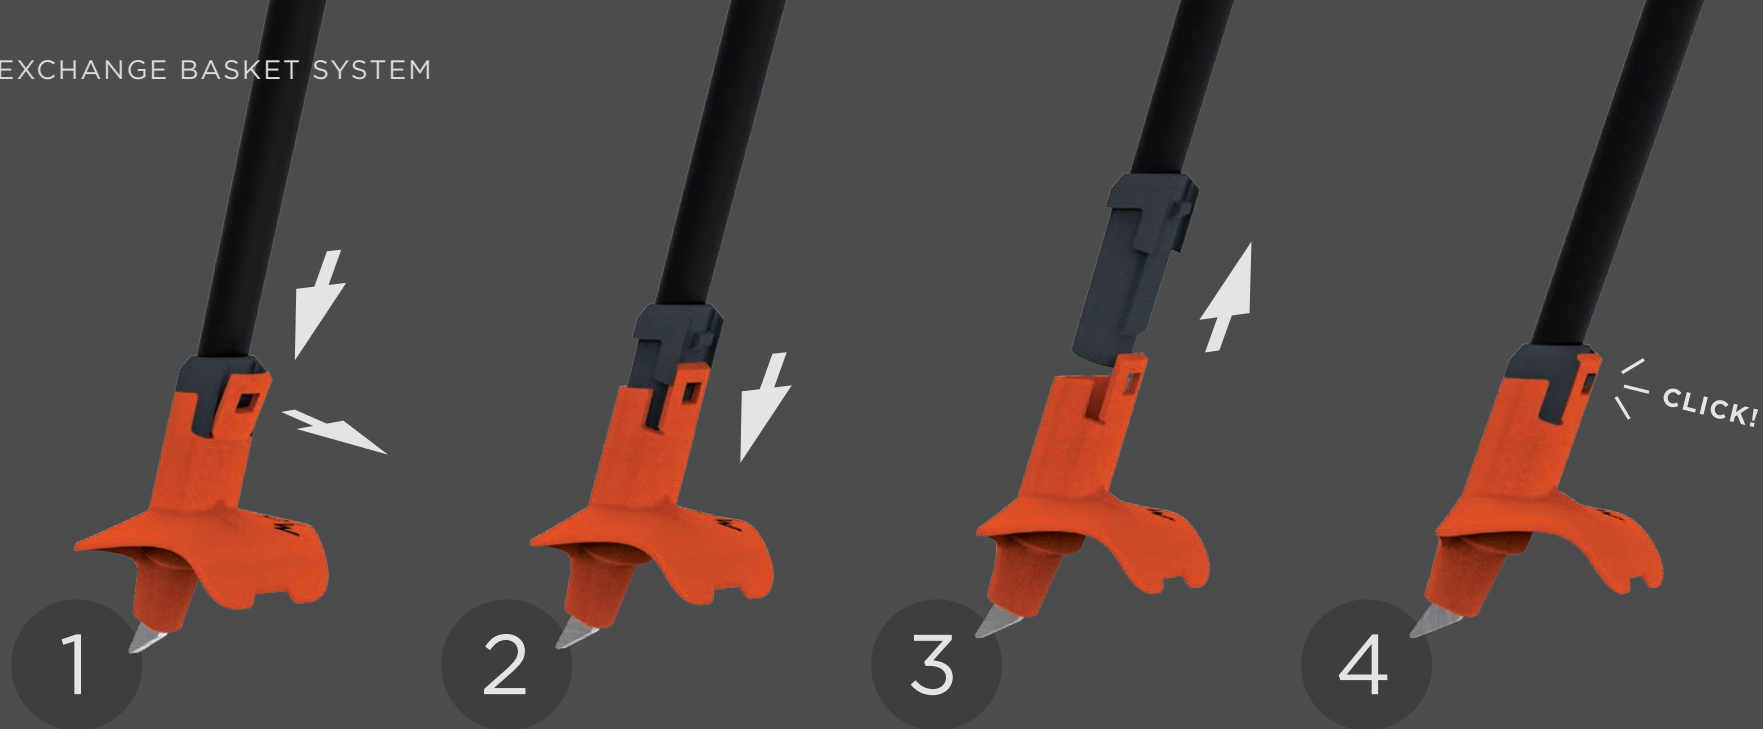

## モジュラー レース グリップ システム

人間の手の大きさは、それぞれ異なります。新モジュラー レース グリップ システムは、様々なサイズの手に対して優れたグリップ サイズを提供。特にレースでは、上達志向の強い一般レーサーにとって、優れたパワー伝達のために、ポールは理想的に手にフィットする必要がある。ワンウェイのモジュラー レース グリップ システムは、ボリュームの異なる3種類のグリップを用意。グリップのボリュームは、ロー、ミッド、ハイに分けられ、クロスカントリー スキーヤーが、自分の手の大きさに合うグリップを選ぶことができる。

**LOW**  
VOLUME

**MID**  
VOLUME

**HIGH**  
VOLUME

Article no.	Model	Description, Compatibility	Article no.	Model	Description, Compatibility
<b>GRIPS</b>			<b>STRAPS</b>		
OZ80023	CARBON GRIP 2.0 LV ¥4,840 (本体 ¥4,400) Made in China	Fibre-reinforced Grip with 360° cork shield for small hands. Compatible with all 16 mm shafts.	OZ81023	AV WC STRAP 2.0 ¥3,850 (本体 ¥3,500) Made in China	High performance strap from Worldcup with fixed strap connection. Compatible with Carbon Grip 2.0 LV, MV and HV. Sizes: XXS / XS / S / M / L / XL / XXL.
OZ80123	CARBON GRIP 2.0 MV ¥4,840 (本体 ¥4,400) Made in China	Fibre-reinforced Grip with 360° cork shield for mid-sized hands (average hand size). Compatible with all 16 mm shafts.			
OZ80223	CARBON GRIP 2.0 HV ¥4,840 (本体 ¥4,400) Made in China	Fibre-reinforced Grip with 360° cork shield for big hands. Compatible with all 16 mm shafts.			

## GRIP & STRAP CONNECTION

### モジュラー レース グリップ システム

AVワールドカップ ストラップIIは、ストラップとグリップをロックすることで確実に固定され、ポールワークでのパワー伝達とコントロールを提供。人間工学に基づいて設計されたストラップは、様々な手の大きさに合わせて7サイズを用意。

ストラップをグリップに取り付けるには、まずグリップ上部にある溝にストラップの取り付け部分を挿入。次に、ストラップの取り付け部分の穴に、固定するパーツを横方向から押し込む。カチッという音で正しい位置にロックされ、固定した部分の緩みや歪みがないことが確認できる。