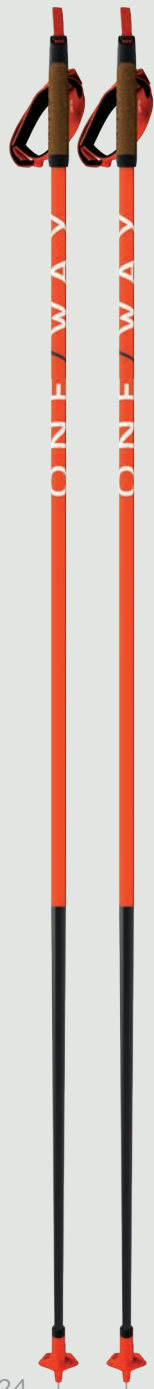

PREMIO 30

¥69,300 (本体 ¥63,000)
Made in China

Item no.	OZ40021
Lengths	137.5 - 160 (2,5cm)
Weight	49g (per meter)
Shaft	UHM Carbon 100%
Grip	Carbon Grip
Strap	AV WC Strap
Shaft ø	16:9 (mm)
Basket	Exchange Basket S + M
Tip	Sintered Tip
Finish	Decal w/o finish

レースで勝つためには、スーパースターのドロテア・ウィラーのようなプロをフォローし、ワールドカップから生み出された軽くバランスの取れたPREMIO 30を選ぶのが近道。軽いスイングウェイトと、ツールフリーで瞬時に交換可能なバスケットシステムを備えた、さらに軽量化されたカーボンシャフトは、軽さと操作性で大きなアドバンテージをもたらすのは明らか。高性能グリップストラップは優れたパワー伝達性能を発揮し、推進力をアップさせる。

PREMIO 30 KIT

¥69,300 (本体 ¥63,000)
Made in China

Item no.	OZ40121
Lengths	KIT 150, 160, 170
Weight	49g (per meter)
Shaft	UHM Carbon 100%
Grip	Carbon Grip
Strap	AV WC Strap
Shaft ø	16:9 (mm)
Basket	Exchange Basket S + M
Tip	Sintered Tip
Finish	Decal w/o finish

レースで勝つためには、スーパースターのドロテア・ウィラーのようなプロをフォローし、ワールドカップから生み出された軽くバランスの取れたPREMIO 30を選ぶのが近道。軽いスイングウェイトと、ツールフリーで瞬時に交換可能なバスケットシステムを備えた、さらに軽量化されたカーボンシャフトは、軽さと操作性で大きなアドバンテージをもたらすのは明らか。高性能グリップストラップは優れたパワー伝達性能を発揮し、推進力をアップさせる。