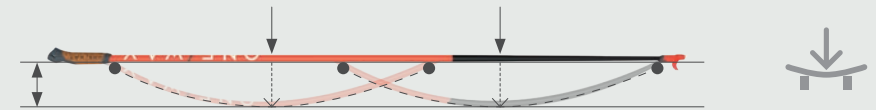

剛性 [mm]

この値は、滑走中のパワー伝達効率を決定する。より硬いポールは、スキーヤーのエネルギーをより多く伝えることができ、ポールがフレックスすることで吸収されるエネルギーはより少なくなる。測定はグリップとバスケットがない状態で行われ、各セクションの中心にある2つの異なるポイントに力を加え最大のたわみ幅を測定。これら2つの値を平均して剛性を求める。シャフトは硬いほどよい。