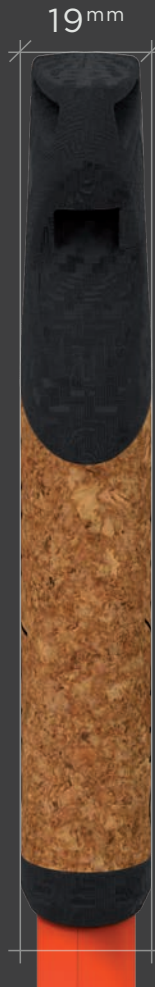

MODULAR RACE GRIP SYSTEM

モジュラー レース グリップ システム

人間の手の大きさは、それぞれ異なります。新モジュラー レース グリップ システムは、様々なサイズの手に対して優れたグリップ サイズを提供。特にレースでは、上達志向の強い一般レーサーにとって、優れたパワー伝達のために、ポールは理想的に手にフィットする必要がある。ワンウェイのモジュラー レース グリップ システムは、ボリュームの異なる3種類のグリップを用意。グリップのボリュームは、ロー、ミッド、ハイに分けられ、クロスカントリー スキーヤーが、自分の手の大きさに合うグリップを選ぶことができる。

LOW
VOLUME

MID
VOLUME

HIGH
VOLUME