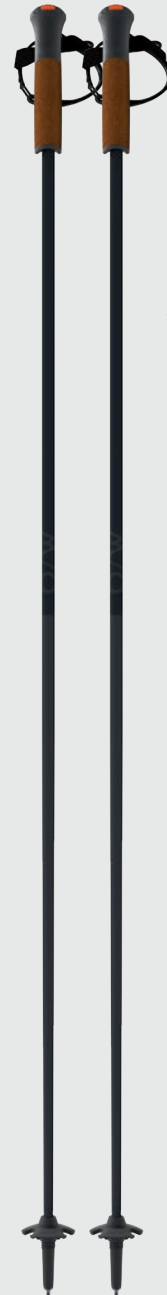

GT 13
CARBON
MAG

¥22,000(本体 ¥20,000)
Made in China

Item no.	OZ31123
Lengths	110 - 120 (5cm)
Weight	222g / 125cm (per pc/sample length)
Shaft	Carbon 70%
Grip	Mag Point Cork Grip Slim
Strap	Mag Point Strap / Mag Point Strap Slim
Shaft ø	13:9 (mm)
Basket	On Piste Basket
Tip	Middle Ferrule + Carbide Tip
Finish	Softtouch

真剣にスキーに取り組んでいるアルペンスキーヤーは、GT13 CARBON MAGのような高性能カーボンポールへの評価は高い。人間工学に基づく2Kマグポイントコルクグリップは、手によく馴染み、様々なシチュエーションで活躍。内蔵されたストラップの磁気式アタッチメントは、カチッと音がして簡単に取り付け&取り外しができ、転倒時のダメージを軽減してくれる。バスケットの交換も簡単。