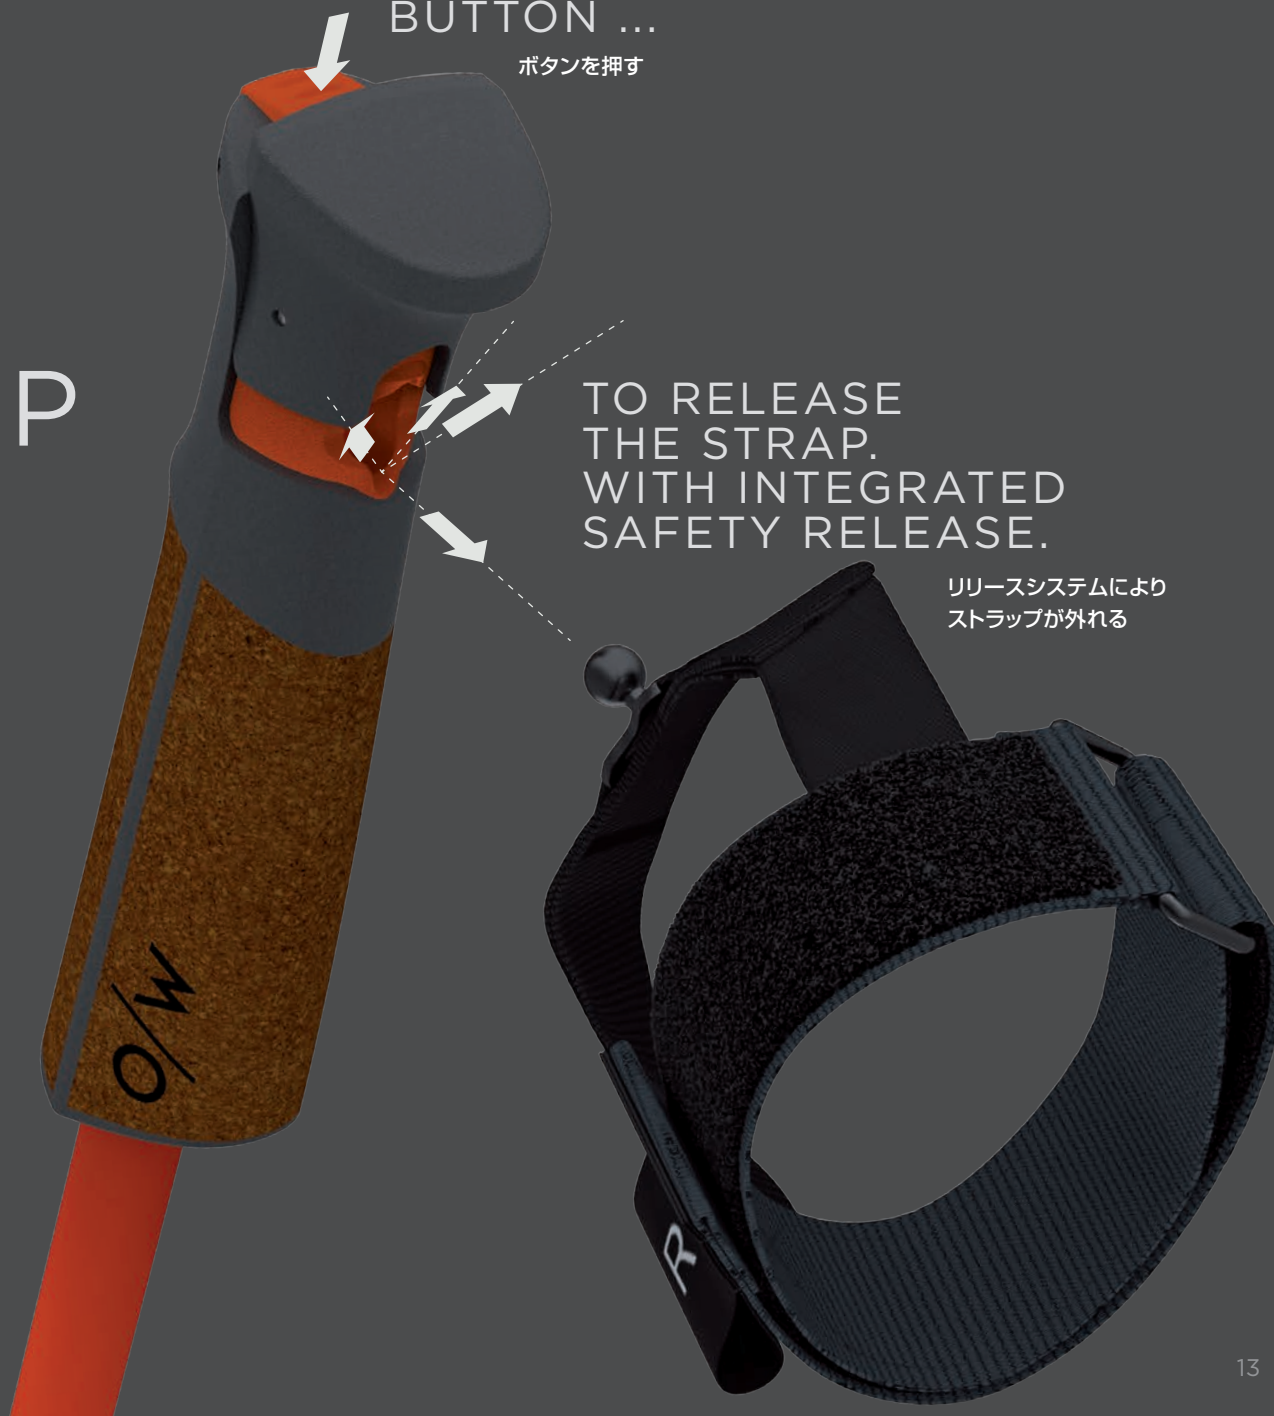

## アルパイン マグポイント グリップ&ストラップ

マグポイント アルパイン システムは、ボタンを押すだけで簡単にマグポイントストラップのクリックイン&アウトが可能。このグリップからストラップを外せる内蔵されたセーフティリリース メカニズムにより、転倒時に手のダメージを軽減することができる。

PUSH THE  
BUTTON ...

ボタンを押す

TO RELEASE  
THE STRAP.  
WITH INTEGRATED  
SAFETY RELEASE.

リリースシステムにより  
ストラップが外れる

SIMPLE,  
CLEAR &  
CONCISE.