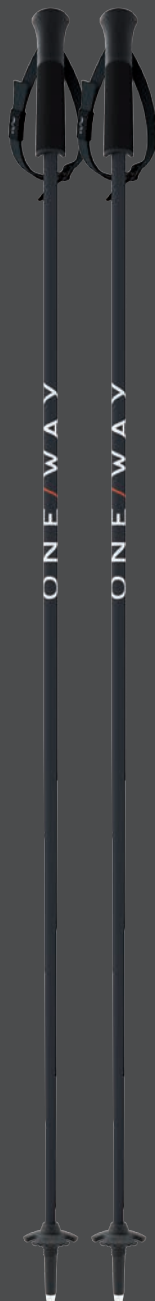

GTX 14 ASPHALT - COMPLETE KIT

¥13,200 (本体 ¥12,000)
Made in China

Item no.	OZ32121
Lengths	KIT 140 cm
Weight	285g / 140cm (per pc/sample length)
Shaft	Alu 7075
Grip	2K Modular Grip
Strap	Quick adj. Strap
Shaft ø	14:9 (mm)
Basket	On Piste Basket
Tip	Middle Ferrule + Steel Tip
Finish	Softtouch

雪の斜面をパツと鮮やかに。薄くて軽いアルミシャフトは、耐久性が高くスポーティなイメージ。人間工学に基づく握りがズレにくい2Kグリップは、様々なターンで確実にホールドできる。簡単に交換できるバスケットも特徴のひとつ。

※単色のキットです。