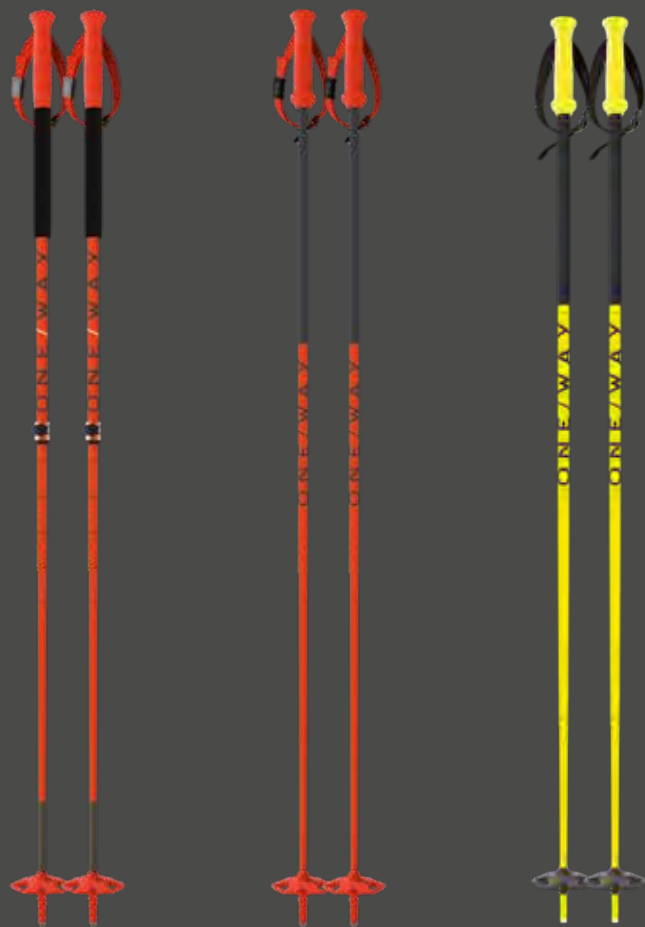

Model	FR CARBON VARIO PRO	FR 13 COMP - FLAME	FR 16 - NEON YELLOW
Item no.	OZ33022	OZ33224	OZ33324
Lengths	110 - 145 (variable)	110 - 120 (5cm)	110 - 120 (5cm)
Weight per piece / Sample length	285g / 110-145cm	246g / 125cm	264g / 125cm
Shaft material	Alu 7075, Aramid Tip, Carbon 60%	Carbon 30%	Alu 6061
Grip	Ergo Grip Pro	Ergo Grip Performance Pro	Ergo Grip Performance
Strap	Quick adj. Strap Pro	Quick adj. Strap	Standard adj. Strap
Shaft ø	16:14:9 (mm)	13:9 (mm)	16:9 (mm)
Basket	On Piste Basket + Off Piste Basket	On Piste Basket + Off Piste Basket	On Piste Basket + Off Piste Basket
Tip	Long Ferrule + Carbide Tip	Middle Ferrule + Carbide Tip	Short Ferrule + Steel Tip
Finish	Softtouch	Softtouch	Matt
Price	¥27,500 (本体 ¥25,000)	¥15,400 (本体 ¥14,000)	¥8,800 (本体 ¥8,000)
Country of origin	China	China	China

Product text

FR CARBON VARIO PRO は、予測不可能なフリーライドにおける信頼できるパートナー。軽量で安定感のあるカーボン・ファイバー/アルミニウム・シャフトを採用し、軽いスイングウイトを実現。長さの調整が簡単な伸縮式で、バックカントリーに向いている。エルゴ・グリップ・プロに施された人間工学に基づいたグリップのくぼみが手に快適に取りまり、状況に応じて信頼性の高い握りを提供。アラミド・エッジ・ガードは、スキー、岩、または木との接触による損傷からポールを保護してくれる。フリーライドバスケットは簡単に交換可能。

FR 13 COMPは、ディーパウダーを滑る際の理想的なパートナー。カーボンコンポジットシャフトは、状況に応じて軽さと安定性のベストなバランスを提供。人間工学に基づいた新しいエルゴ・グリップ・パフォーマンス・プロは、非常によく手にフィットし、オンピステスキーを含む様々なシチュエーションで活躍する。バスケットは簡単に交換することができ、オンピステバスケットが付属されている。

FR 16は、オンピステを滑るのにも、バックカントリーを滑るのにも適している。耐久性があり、軽量のアルミニウムシャフトが状況に応じて対応し、人間工学に基づいた新しいエルゴ・グリップ・パフォーマンスにより、雪山のシチュエーションに応じてしっかりとグリップをホールド。オンピステとオフピステのバスケットは素早く簡単に交換することができる。