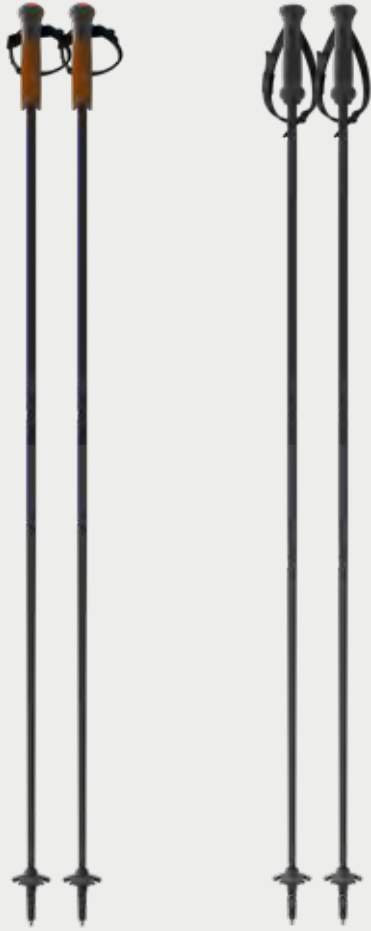

Model	GT 13 CARBON MAG	GT 13 CARBON
Item no.	OZ31123	OZ31124
Lengths	110 - 120 (5cm)	110 - 120 (5cm)
Weight per piece / Sample length	222g / 125cm	227g / 125cm
Shaft material	Carbon 70%	Carbon 70%
Grip	Mag Point Cork Grip Slim	Ergo Grip Performance Pro
Strap	Mag Point Strap / Mag Point Strap Slim	Quick adj. Strap
Shaft ø	13:9 (mm)	13:9 (mm)
Basket	On Piste Basket	On Piste Basket
Tip	Middle Ferrule + Carbide Tip	Middle Ferrule + Carbide Tip
Finish	Softtouch	Softtouch
Price	¥22,000 (本体 ¥20,000)	¥22,000 (本体 ¥20,000)
Country of origin	China	China

Product text

真剣にスキーに取り組んでいるアルペンスキーヤーは、GT 13 CARBON MAGのような高性能カーボンポールへの評価は高い。人間工学に基づく2Kマグポイントコルクグリップは、手によく馴染み、様々なシチュエーションで活躍する。内蔵されたストラップの磁気式アタッチメントは、カチッと音がして簡単に取り付け＆取り外しができ、転倒時のダメージを軽減してくれる。バスケットの交換も簡単。

高い技術レベルのアルペンスキーヤーは、GT 13カーボンのような高性能カーボンポールの驚くほどの軽さを、気に入るに違いない。人間工学に基づいたエルゴグリップ・パフォーマンス・ブローは、非常によく手にフィットし、様々な状況で安心感を提供。バスケットは簡単に交換することができる。