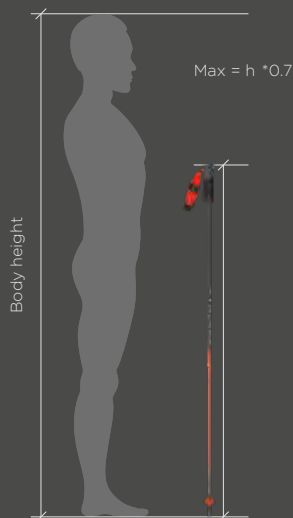

POLE LENGTH ADVICE

ALPINE

Body Height cm	Alpine		Calculated pole length cm
	from	to	
200	135	140	140,0
195	135	140	136,5
190	130	135	133,0
185	130	135	129,5
180	125	130	126,0
175	120	125	122,5
170	115	120	119,0
165	115	120	115,5
160	110	115	112,0
155	105	110	108,5
150	105	110	105,0
145	100	105	101,5
140	95	100	98,0
135	90	95	94,5
130	90	95	91,0
125	85	90	87,5
120	80	85	84,0
115	80	85	80,5
110	75	80	77,0
105	70	75	73,5
100	70	75	70,0
95		70	66,5
90			63,0
85			59,5

Shortest pole length 70cm.