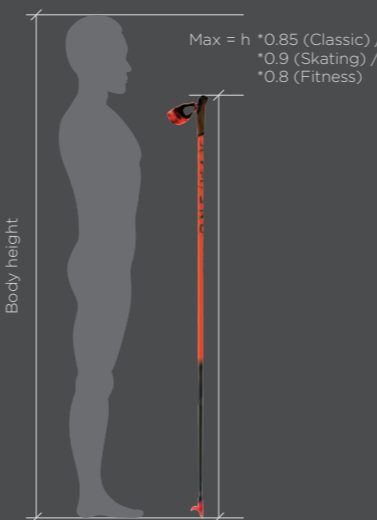

Article no.	Model	Dimension	Volume (L)	Material
POLE TUBES & CASES				
OZ18023	SKI POLE TUBE TELESCOPE - 8 PAIRS ¥19,800 (本体 ¥18,000) Made in China	155-185 x 19 x 10cm		900D RPET
OZ18123	SKI POLE TUBE SMALL - 4 PAIRS ¥12,100 (本体 ¥11,000) Made in China	178 x 18 x 18cm		900D RPET

POLE LENGTH ADVICE

NORDIC

Body Height	Skating		Classic		Fitness	
	from	to	from	to	from	to
200	175	180	167.5	172.5	152.5	162.5
195	170	175	162.5	167.5	155	160
190	167.5	172.5	157.5	162.5	150	155
185	162.5	167.5	155	160	145	150
180	160	165	150	155	140	145
175	155	160	145	150	140	145
170	150	155	140	145	135	140
165	145	150	137.5	142.5	130	135
160	140	145	135	137.5	125	130
155	135	140	130	135	120	125
150	130	135	125	130	115	120
145	125	130	120	125	115	120
140	120	125	115	120	110	115
135	115	120	110	115	105	110
130	110	115	105	110	100	105
125	105	110	100	105	95	100