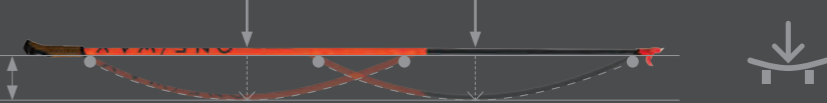

剛性 [mm]

この値は、滑走中のパワー伝達効率を決定する。より硬いポールは、スキーヤーのエネルギーをより多く伝えることができ、ポールがフレックスすることで吸収されるエネルギーはより少なくなる。測定はグリップとバスケットがない状態で行なわれ、各セクションの中心にある2つの異なるポイントに力を加え最大のたわみ幅を測定。これら2つの値を平均して剛性を求める。シャフトは硬いほどよい。