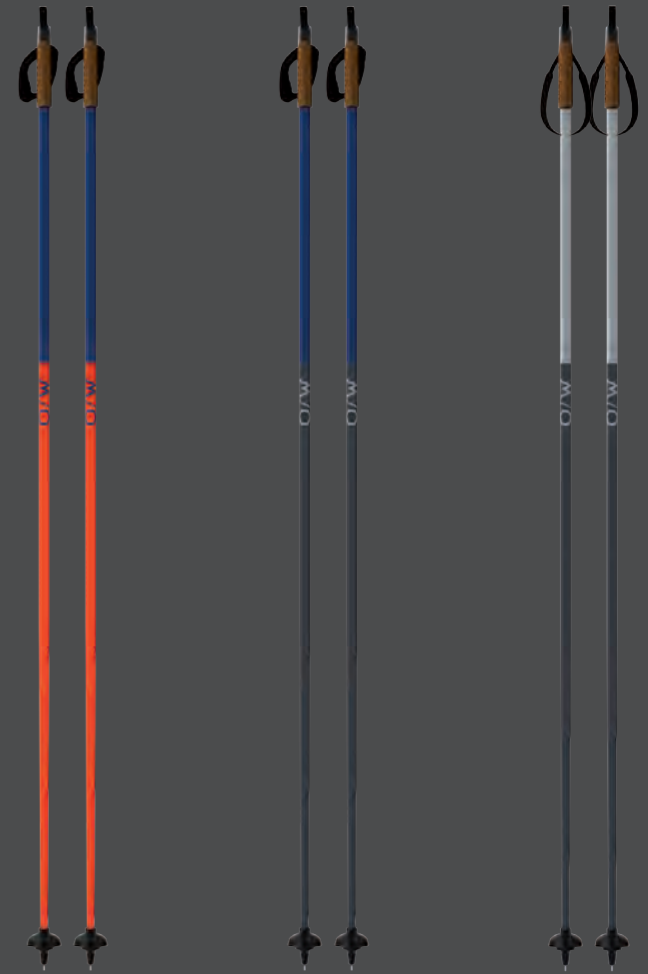

SIMPLE, CLEAR & CONCISE.

DIAMOND 1 MAG

シンプルで、
分かりやすく、
簡単

Model	DIAMOND 1	DIAMOND 2	DIAMOND 3
Item no.	OZ43121	OZ43221	OZ43321
Lengths	130 - 155 (5cm)	135 - 155 (5cm)	125 - 165 (5cm)
Weight per meter	105g	112g	112g
Shaft material	Carbon 10%	Fiberglass 100%	Fiberglass 100%
Grip	Cork Grip half	Cork Grip half	Cork Grip half
Strap	AV Strap	AV Strap	Exit Strap
Shaft ø	16.11 (mm)	16.11 (mm)	16.11 (mm)
Basket	XC Basket 11mm	XC Basket 11mm	XC Basket 11mm
Tip	Steel Tip	Steel Tip	Steel Tip
Finish	Softtouch	Softtouch	Softtouch
Price	¥11,000 (本体 ¥10,000)	¥8,800 (本体 ¥8,000)	¥6,000 (本体 ¥6,000)
Country of origin	China	China	China

DIAMOND 1は、アクティブなレクリエーション スキーヤーに必要な性能を提供。AVストラップ、コルク グリップ、11mmXCバケットを備え、快適なノルディックスキーを実現する。

ダイヤモンド2は、軽量で耐久性が高く、クロスカントリースキー ビギナーに適している。AVストラップ、コルクグリップ、11mm XCバケットを備え、コンディションに応じてノルディックスキーでの楽しい体験をサポートする。

DIAMOND 3は、とても使いやすいビギナー向けのベーシックなポール。イグジットストラップ、コルクグリップ、XC Basket 11mmは、扱いやすく快適で、耐久性にも優れている。

175kgm²	35mm	105g/m	180kgm²	35mm	112g/m	180kgm²	35mm	112g/m
706mm	650N	707mm	650N	707mm	650N