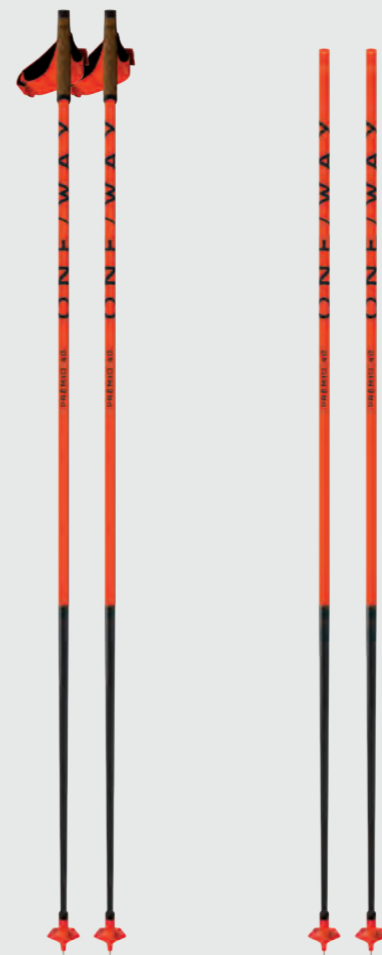

NORDIC

24-25 JAPAN COLLECTION

ONE / WAY

OUR PUREST BLEND.

PREMIO 40

NORDIC / WORLD CUP

Model	PREMIO 40	PREMIO 40 KIT
Item no.	OZ40024	OZ40124
Lengths	135 - 175 (2,5cm)	KIT 150, 160, 170, 180
Weight per meter	52g	52g
Shaft material	UHM Carbon 100%	UHM Carbon 100%
Grip	MRS Grip MV	To be ordered separately.
Strap	MRS WC Strap	To be ordered separately.
Shaft ø	16:9 (mm)	16:9 (mm)
Basket	Exchange Basket M	Exchange Basket M
Tip	Sintered Tip	Sintered Tip
Finish	Decal w/o finish	Decal w/o finish
Price	¥77,000 (本体 ¥70,000)	¥68,310 (本体 ¥62,100)
Country of origin	China	China

Product text

レースでトップを狙うなら、ワールドカップで使用されているONEWAYで最も軽量でバランスの取れたXCポール、プレミオ40がおすすめ。プレミオ30よりも剛性が10%高く、耐破損性が11%高いカーボンシャフトと、工具不要で素早く交換可能なバスケットシステムを採用し、高い性能と取り扱いやすさが特徴。最新かつ高性能のMRSグリップ・ストラップセットアップを搭載し、確実なパワー伝達が可能。