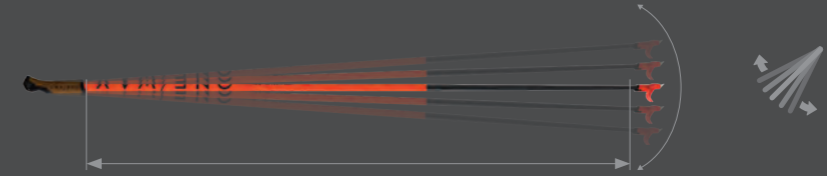

 OZ85623
 ¥9,900 (本体 ¥9,000)
 Made in China

NORDIC POLE PARAMETER

ノルディックポールパラメーター

スイングウェイト [kg・cm²]

スイングウェイトとは、グリップを支点にポールを振り子のように動かした時に感じる重さのこと。ポールの先端近くが重いほど、ポールを操作するのに、より多くのエネルギーが必要になる。スイングウェイトのテストは、グリップ、ストラップ、バスケットがない状態で行われる。スイングウェイトは軽いほどよい。