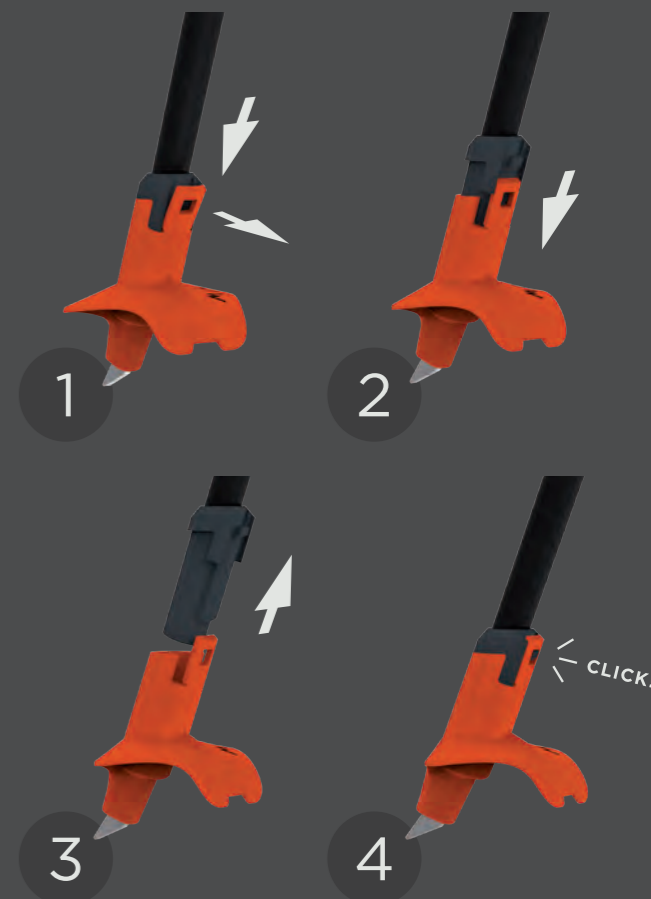

Fibre-reinforced Grip with 360° cork shield for mid-sized hands (average hand size). Compatible with all 16 mm shafts.

MRS GRIP HV
OZ80223

¥4,840 (本体 ¥4,400)
Made in China

Fibre-reinforced Grip with 360° cork shield for big hands. Compatible with all 16 mm shafts.

MRS WC STRAP
OZ81023

¥3,850 (本体 ¥3,500)
Made in China

High performance strap from Worldcup with fixed strap connection. Compatible with MRS Grip LV, MV and HV. Sizes: XS-L.

GRIP & STRAP CONNECTION

モジュラー レース グリップ システム

MRSワールドカップストラップは、ストラップとグリップをロックすることで確実に固定され、ポールワークでのパワー伝達とコントロールを提供。人間工学に基づいて設計されたストラップは、様々な手の大きさに合わせて4サイズを用意。

ストラップをグリップに取り付けるには、まずグリップ上部にある溝にストラップの取り付け部分を挿入。次に、ストラップの取り付け部分の穴に、固定するパーツを横方向から押し込む。カチッという音で正しい位置にロックされ、固定した部分の緩みや歪みがないことが確認できる。