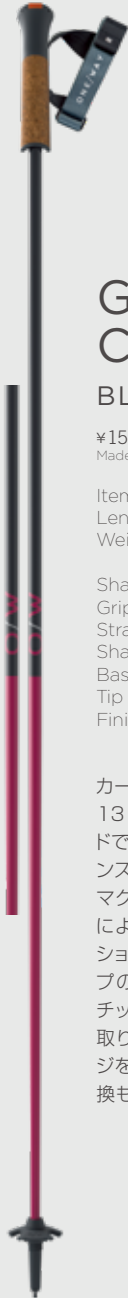

GT 13 COMP MAG

BLACKBERRY

¥15,400 (本体 ¥14,000)
Made in China

Item no.	OZ31321
Lengths	105 - 120 (5cm)
Weight	228g / 125cm (per pc/sample length)
Shaft	Carbon 30%
Grip	Mag Point Cork Grip
Strap	Mag Point Strap
Shaft ø	13:9 (mm)
Basket	On Piste Basket
Tip	Sintered Tip
Finish	Softtouch

カーボンコンポジットポールのGT 13 COMP MAGは、どんなスピードでも軽さと安定性の絶妙なバランスを実現。人間工学に基づく2K マグポイントコルクグリップは、手によく馴染み、様々なシチュエーションで活躍。内蔵されたストラップの磁気式アタッチメントは、カチッと音がして簡単に取り付け＆取り外しができ、転倒時のダメージを防いでくれる。バスケットの交換も簡単。