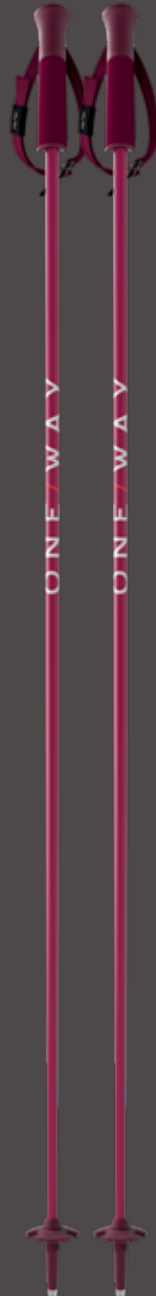

GTX 14 BLACKBERRY - COMPLETE KIT

¥11,000 (本体 ¥10,000)
Made in China

Item no.	OZ32721
Lengths	KIT 140cm
Weight	285g / 140cm (per pc/sample length)
Shaft	Alu 7075
Grip	2K Modular Grip
Strap	Quick adj. Strap
Shaft ø	14:9 (mm)
Basket	On Piste Basket
Tip	Steel Tip
Finish	Softtouch

雪の斜面をパッと鮮やかに。シャフト、グリップ、ストラップ、リングの色を選んで、自分だけのGTX 14ポールを作ろう。薄くて軽いアルミシャフトは、耐久性が高くスポーティなイメージ。人間工学に基づく握りがズレにくい2Kグリップは、様々なターンで確実にホールドできる。簡単に交換できるバスケットも特徴のひとつ。