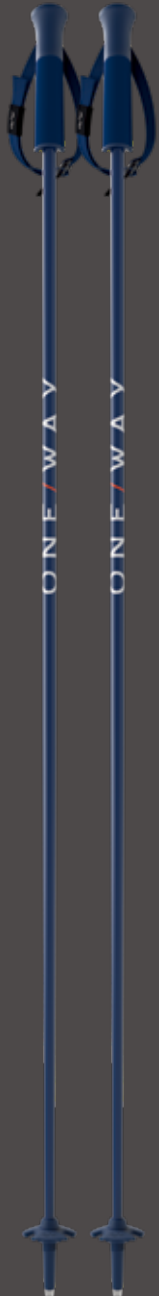

GTX 14 NAVY - COMPLETE KIT

¥11,000 (本体 ¥10,000)
Made in China

Item no.	OZ32521
Lengths	KIT 140cm
Weight	285g / 140cm (per pc/sample length)
Shaft	Alu 7075
Grip	2K Modular Grip
Strap	Quick adj. Strap
Shaft ø	14:9 (mm)
Basket	On Piste Basket
Tip	Steel Tip
Finish	Softtouch

雪の斜面をパッと鮮やかに。シャフト、グリップ、ストラップ、リングの色を選んで、自分だけのGTX 14ポールを作ろう。薄くて軽いアルミシャフトは、耐久性が高くスポーティなイメージ。人間工学に基づく握りがズレにくい2Kグリップは、様々なターンで確実にホールドできる。簡単に交換できるバスケットも特徴のひとつ。