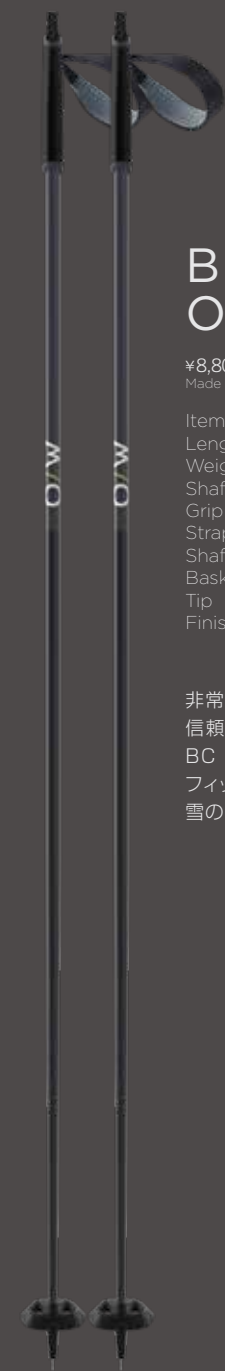

BC OFFTRACK

¥8,800 (本体 ¥8,000)
Made in China

Item no.	OZ45221
Lengths	120 - 165 (5cm)
Weight	115g (per meter)
Shaft	Alu 6013
Grip	TPR Grip
Strap	Fusion Strap
Shaft ø	16;9 (mm)
Basket	Offtrack Basket
Tip	Steel Tip
Finish	Matt

非常に困難なコンディションでは、信頼できるポールが欠かせない。BC OFFTRACKは手にしっかりフィットし、オフトラック、特に深い雪の中で使いやすい。