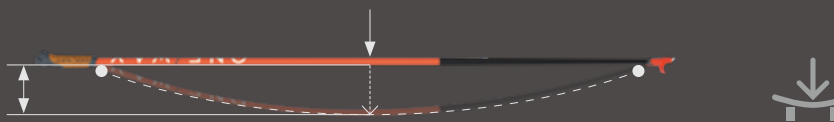

剛性 [mm]

この値は、滑走中のパワー伝達効率を決定する。より硬いポールは、スキーヤーのエネルギーをより多く伝えることができ、ポールがフレックスすることで吸収されるエネルギーはより少なくなる。測定はグリップとバスケットがない状態で行なわれ、シャフトの中央部分に力を加え最大のたわみ幅を測定する。シャフトは硬いほどよい。