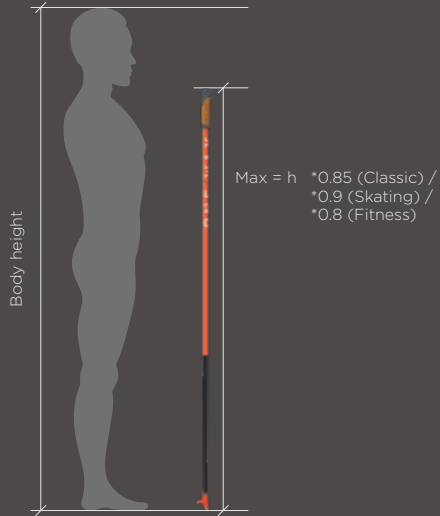

NORDIC POLE LENGTH ADVICE

NORDIC

Body Height cm	Skating		Classic		Fitness	
	from	to	from	to	from	to
200	175	180	167.5	172.5	152.5	162.5
195	170	175	162.5	167.5	155	160
190	167.5	172.5	157.5	162.5	150	155
185	162.5	167.5	155	160	145	150
180	160	165	150	155	140	145
175	155	160	145	150	140	145
170	150	155	140	145	135	140
165	145	150	137.5	142.5	130	135
160	140	145	135	137.5	125	130
155	135	140	130	135	120	125
150	130	135	125	130	115	120
145	125	130	120	125	115	120
140	120	125	115	120	110	115
135	115	120	110	115	105	110
130	110	115	105	110	100	105
125	105	110	100	105	95	100