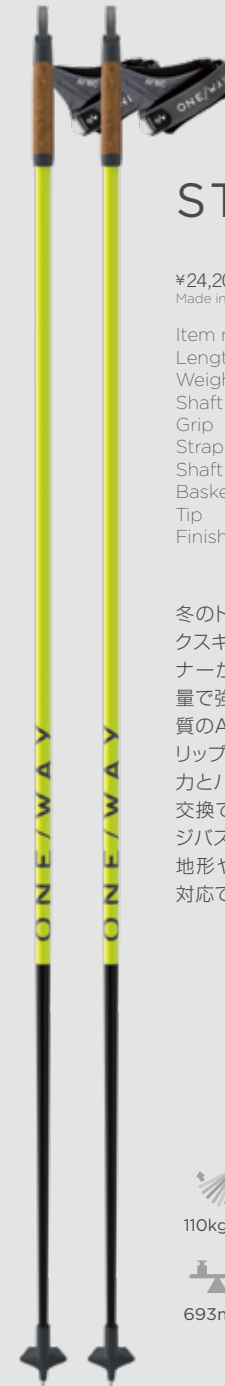

STORM 2

¥24,200 (本体 ¥22,000)
Made in China

Item no.	OZ41221
Lengths	135 - 180 (2,5cm)
Weight	75g (per meter)
Shaft	Carbon 100%
Grip	Carbon Grip
Strap	AV WC Strap
Shaft ø	16:9 (mm)
Basket	Exchange Basket M
Tip	Sintered Tip
Finish	Softtouch

冬のトレーニングとしてノルディックスキーを行う時、頼もしいパートナーがSTORM 2。シャフトは軽量で強靱なカーボン100%。高品質のAV WC Strapとカーボングリップにより、優れたコントロール力とパワー伝達力を獲得。素早く交換でき工具不要のエクステンジバスケットシステムなら、様々な地形やコンディションにも簡単に対応できる。

110kgm²	57mm	75g/m
693mm	640N